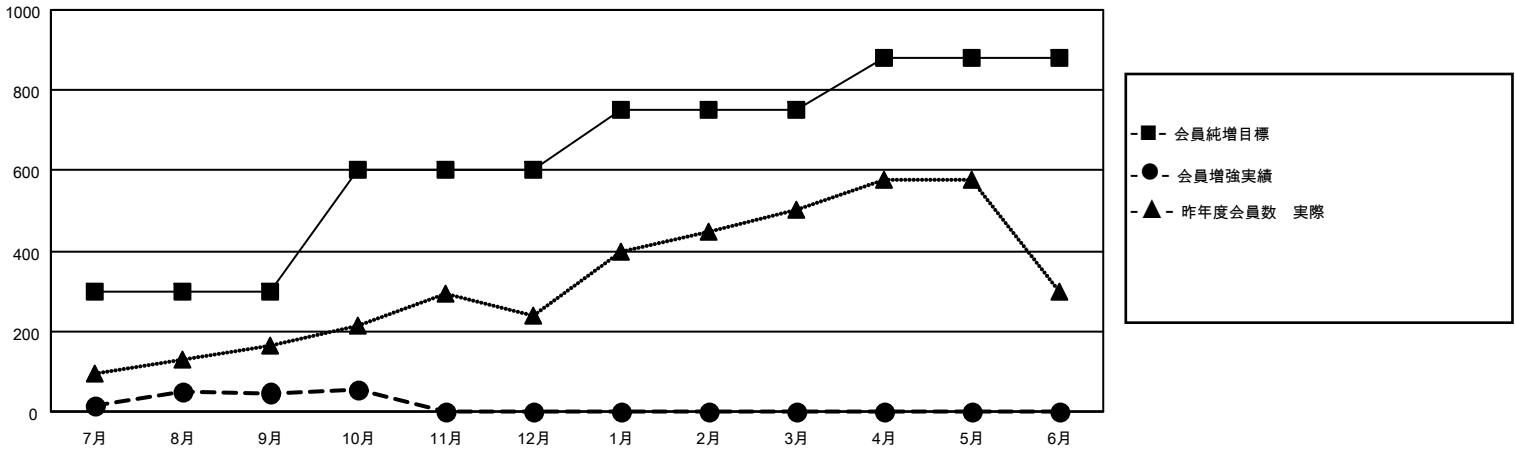

# MONTHLY MEMBERSHIP PROGRESS REPORT

地域 JAPAN

District 335 B

Results as of: 10/31/2020

クラブ			
結果：2020-2021			
四半期	新クラブ目標	新クラブ	解散クラブ
7月/8月/9月	0	0	0
10月/11月/12月	0	0	0
1月/2月/3月	0	0	0
4月/5月/6月	1	0	0

名			
結果：2020-2021			
四半期	会員純増目標	会員増強実績	退会者(転籍を含む)実際
7月/8月/9月	300	178	126
10月/11月/12月	300	31	19
1月/2月/3月	150	0	0
4月/5月/6月	130	0	0

新クラブ目標及び実績累計

会員目標及び実績累計

解散クラブ: 0	84 CLUBS OF 160 一名以上の新会員を登録	<b>男女別</b> 男性 4,979 (72.63%) 女性 1,876 (27.37%)
<b>退会者</b> 物故会員 20 クラブ解散 0 その他 124 合計 144	<a href="#">会員累計データを見るには、ここをクリック</a>	世帯主/家族会員合計 3,249 国際会費半額の家族会員 1,787