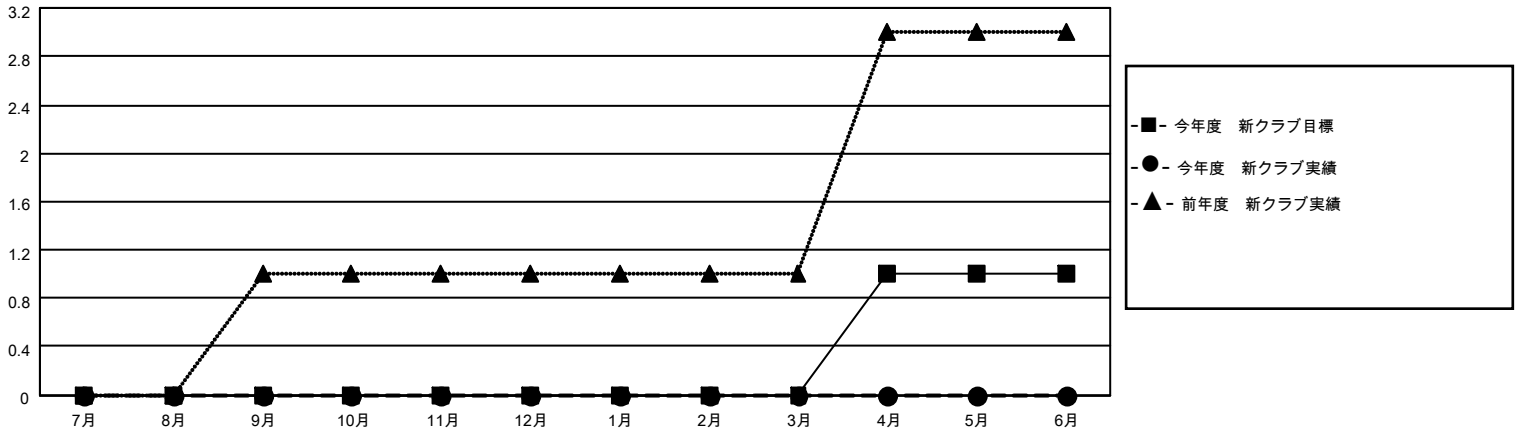

# MONTHLY MEMBERSHIP PROGRESS REPORT

地域 JAPAN

District 335 B

Results as of: 10/31/2020

クラブ			
結果：2020-2021			
四半期	新クラブ目標	新クラブ	解散クラブ
7月/8月/9月	0	0	0
10月/11月/12月	0	0	0
1月/2月/3月	0	0	0
4月/5月/6月	1	0	0

名			
結果：2020-2021			
四半期	会員純増目標	会員増強実績	退会者(転籍を含む)実際
7月/8月/9月	300	178	126
10月/11月/12月	300	31	19
1月/2月/3月	150	0	0
4月/5月/6月	130	0	0

新クラブ目標及び実績累計

会員目標及び実績累計

解散クラブ: 0	84 CLUBS OF 160 一名以上の新会員を登録	<b>男女別</b> 男性 4,979 (72.63%) 女性 1,876 (27.37%)
<b>退会者</b> 物故会員 20 クラブ解散 0 その他 124 合計 144	<a href="#">会員累計データを見るには、ここをクリック</a>	世帯主/家族会員合計 3,249 国際会費半額の家族会員 1,787